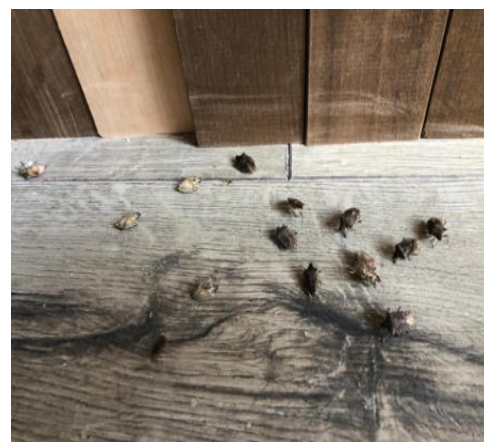

По вопросам приобретения обращаться:

+7(918) 673-71-68

+7(918) 649-09-70