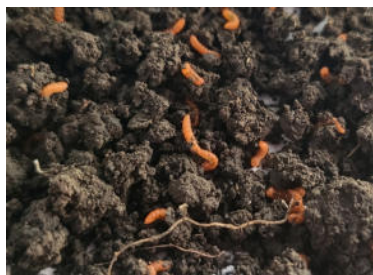

СИГНАЛИЗАЦИОННОЕ СООБЩЕНИЕ РОССЕЛЬХОЗЦЕНТРА

№ 14 от 20.04.2023 г.

350051, Краснодарский край, г. Краснодар, ул. Рашпилевская, 329
тел. (861) 224-72-31, e-mail: otdelzr23@yandex.ru

Седельная галлица

На озимых колосовых в центральной зоне края отмечено начало лета **седельной (пшеничной стебельной) галлицы**. Погодные условия способствуют более раннему, в сравнении с прошлыми годами, окукливанию и лету галлицы.

Галлица летит с полей, где в прошлом году располагались озимые колосовые культуры.

Взрослые комарики величиной 2-3,5 мм имеют охрово - бурую или красноватую окраску, особенно на брюшке. Усики и ноги серо-бурые или с черно-бурым оттенком. Крылья прозрачные с радужным блеском. Галлица откладывает яйца на листья пшеницы, ячменя. Личинки, проникая за влагалище листа, размещаются на стебле. В результате их питания рост стебля останавливается, колос остается во влагалище последнего листа. Потери урожая могут быть значительными.